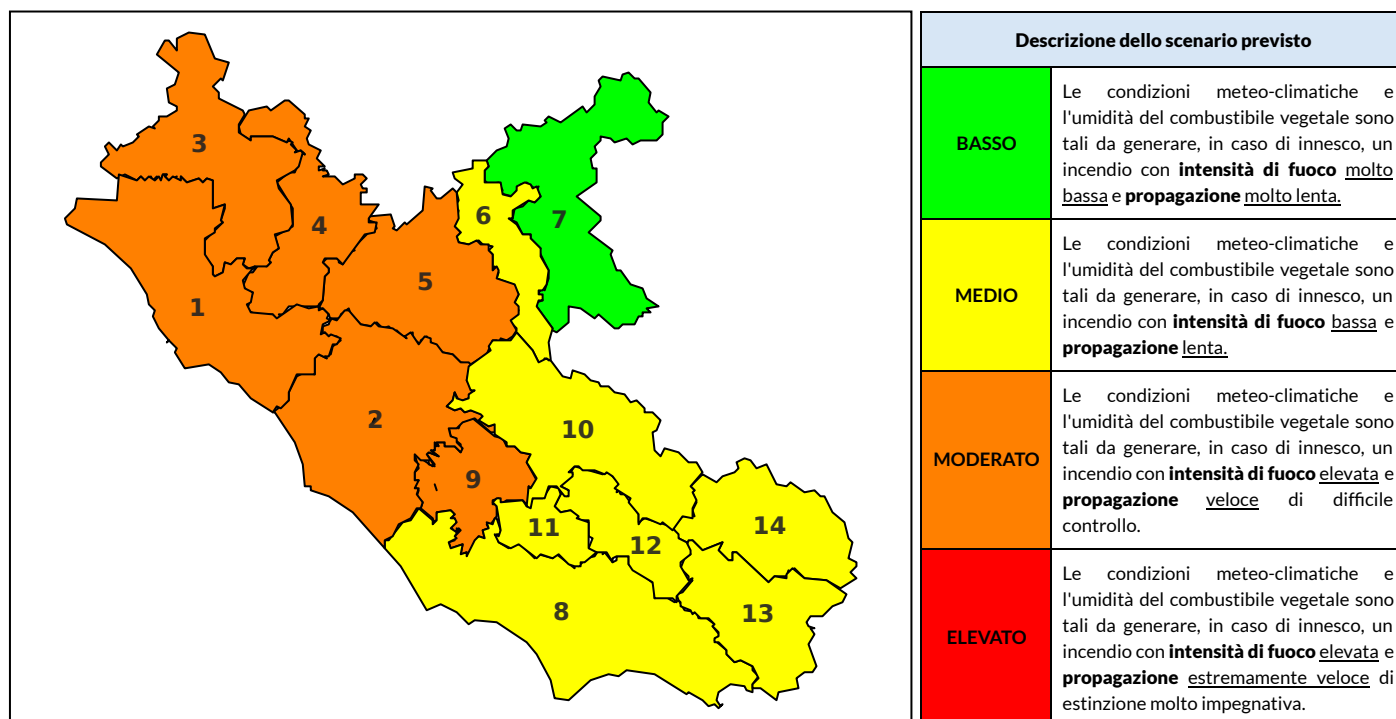

### Previsioni per oggi 9-6-2022

Livello di pericolosità da incendio boschivo per Zona di Allerta AIB

Bollettino emesso nel periodo della campagna AIB Lazio sulla base del modello previsionale RISICOLazio, sviluppato in collaborazione con Fondazione CIMA, che fornisce un supporto per la valutazione della Pericolosità da incendio boschivo aggregata sulle Zone di Allerta AIB, approvate come parte integrante del Piano AIB Lazio 2020-2022 con DGR n° 270 del 15/05/2020. Il dettaglio della distribuzione dei Comuni nelle Zone AIB è consultabile al link [https://protezionecivile.regione.lazio.it/zone\\_allerta\\_aib\\_comuni/](https://protezionecivile.regione.lazio.it/zone_allerta_aib_comuni/). Le Norme Comportamentali per la popolazione sono consultabili al link [https://protezionecivile.regione.lazio.it/norme\\_comportamentali\\_aib/](https://protezionecivile.regione.lazio.it/norme_comportamentali_aib/).

Zona AIB	1	2	3	4	5	6	7	8	9	10	11	12	13	14
Livello Pericolosità	MODERATO	MEDIO	MEDIO	MEDIO	MEDIO	MEDIO	BASSO	MODERATO	MEDIO	MEDIO	MEDIO	MEDIO	MEDIO	MEDIO

NOTE

## BOLLETTINO DI PERICOLOSITA' DA INCENDI BOSCHIVI

Zona AIB	1	2	3	4	5	6	7	8	9	10	11	12	13	14
Livello Pericolosità	MODERATO	MODERATO	MODERATO	MODERATO	MODERATO	MEDIO	BASSO	MEDIO	MODERATO	MEDIO	MEDIO	MEDIO	MEDIO	MEDIO