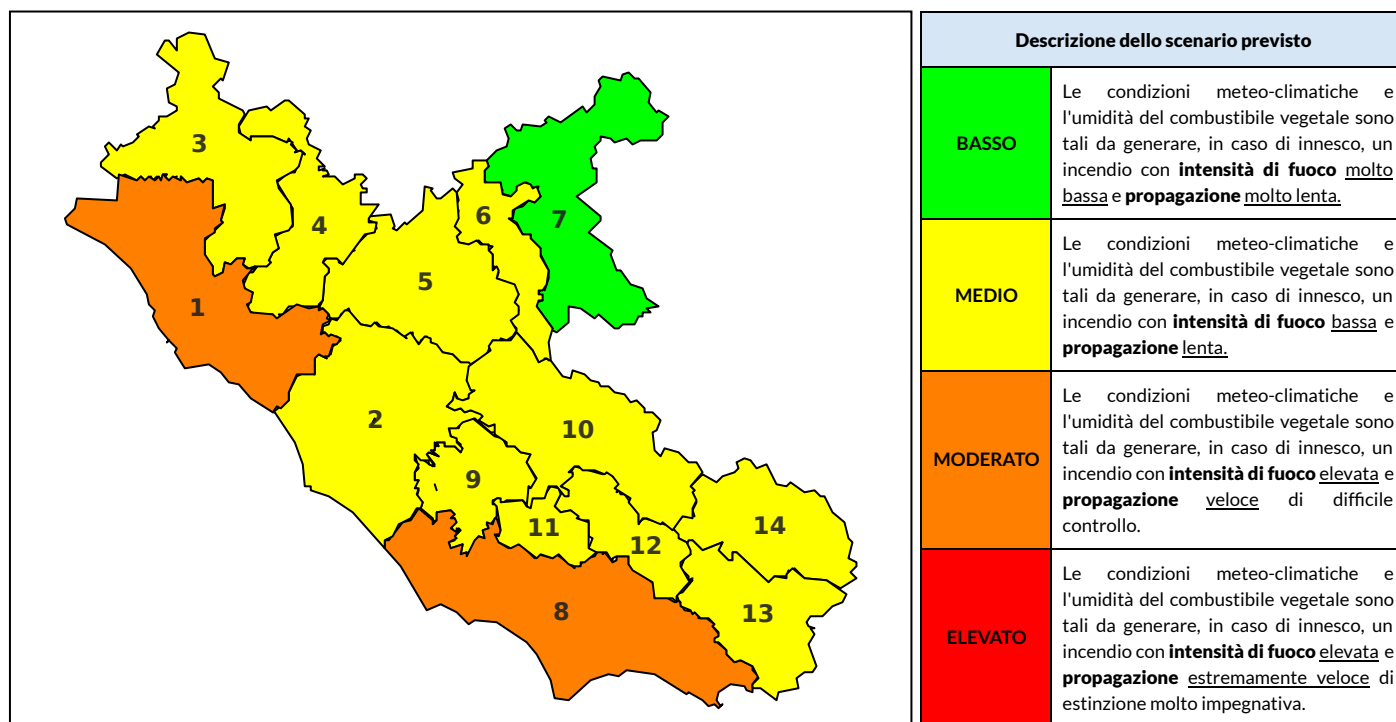

## BOLLETTINO DI PERICOLOSITA' DA INCENDI BOSCHIVI

### Previsioni per oggi 9-6-2022

Livello di pericolosità da incendio boschivo per Zona di Allerta AIB

Bollettino emesso nel periodo della campagna AIB Lazio sulla base del modello previsionale RISICOLazio, sviluppato in collaborazione con Fondazione CIMA, che fornisce un supporto per la valutazione della Pericolosità da incendio boschivo aggregata sulle Zone di Allerta AIB, approvate come parte integrante del Piano AIB Lazio 2020-2022 con DGR n° 270 del 15/05/2020. Il dettaglio della distribuzione dei Comuni nelle Zone AIB è consultabile al link [https://protezionecivile.regione.lazio.it/zone\\_allerta\\_aib\\_comuni/](https://protezionecivile.regione.lazio.it/zone_allerta_aib_comuni/). Le Norme Comportamentali per la popolazione sono consultabili al link [https://protezionecivile.regione.lazio.it/norme\\_comportamentali\\_aib/](https://protezionecivile.regione.lazio.it/norme_comportamentali_aib/).

Zona AIB	1	2	3	4	5	6	7	8	9	10	11	12	13	14
Livello Pericolosità	MODERATO	MEDIO	MEDIO	MEDIO	MEDIO	MEDIO	BASSO	MODERATO	MEDIO	MEDIO	MEDIO	MEDIO	MEDIO	MEDIO

NOTE